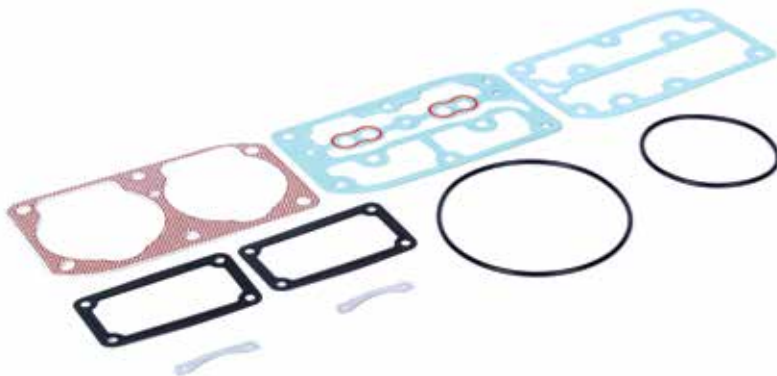

CONSAN NO. 04.070.4812-1