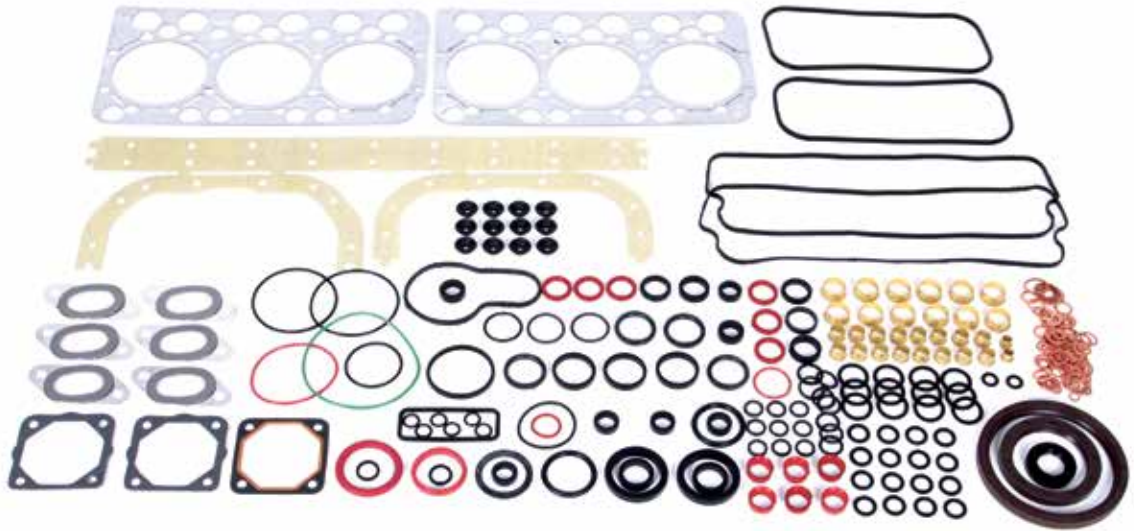

GASKET, WET SUMP

VOLVO

**TD 61 F - G | TD 61 G - GA - GC**

FL 6 608 | 610 | 611 | 612 | 614 | 615 | 618

6 Cyl.  
107 Ø

**CONSAN NO. 04.000.061**

**OEM NO. 275774-8**

GASKET SET, ENGINE