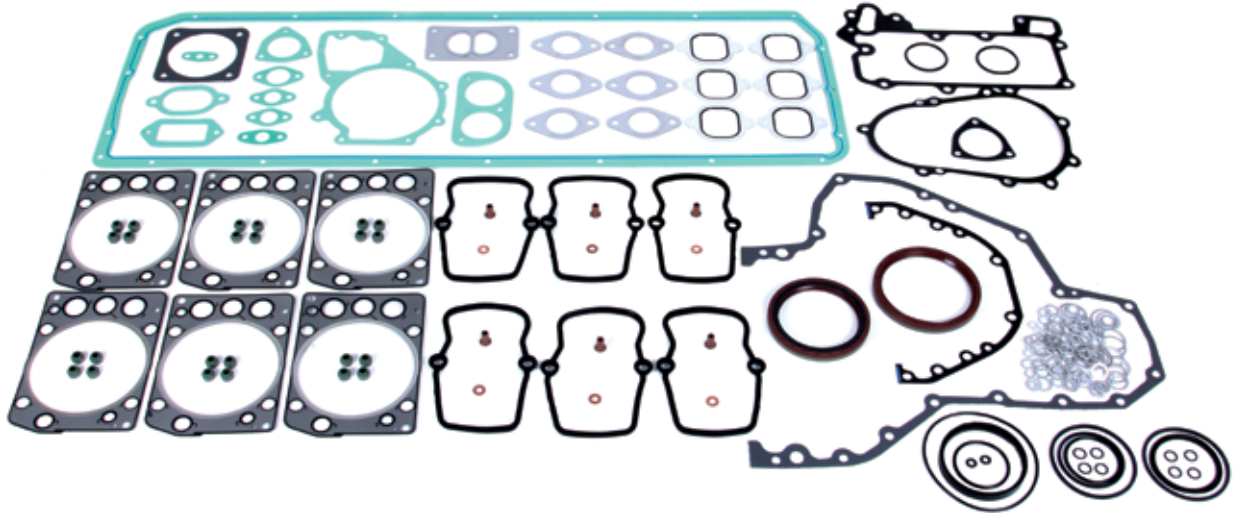

Citaro | Conecto | Turismo | Travego | Setra S 415 GT - S 416 HDH

6 Cyl.  
147,7 Ø

**CONSAN NO. 01.000.457-1**

**OEM NO. 136.290**

GASKET SET, ENGINE

**CONSAN NO. 01.000.458-1**

**OEM NO.**

GASKET SET, ENGINE