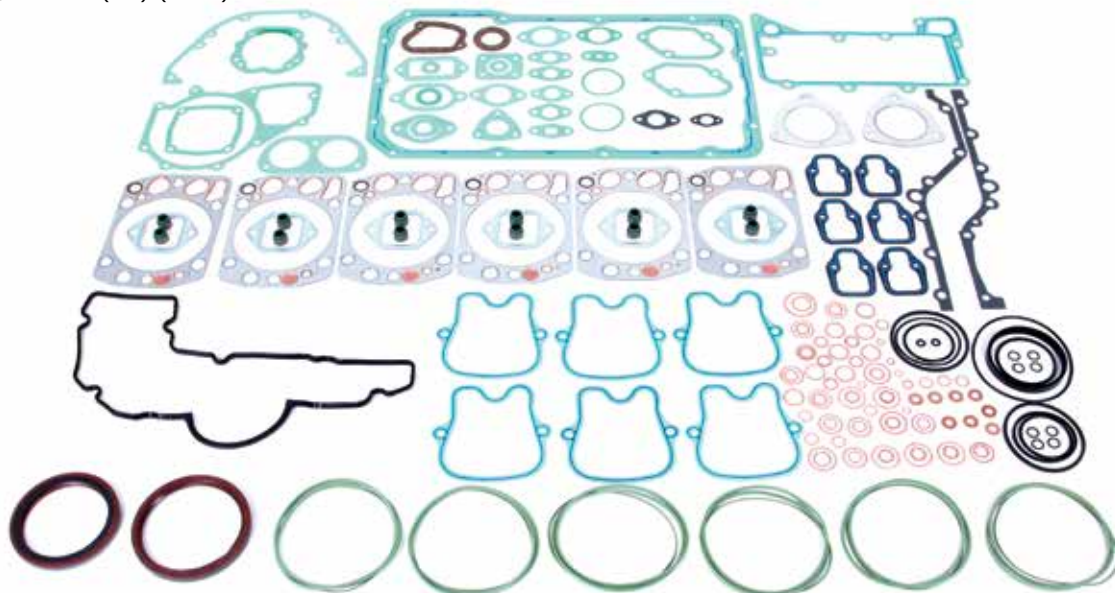

OM 401 | 421 | 441

O 302 | O 303 | O 304 | O 340 | O 403 | O 404

6 Cyl.
125 Ø
128 Ø

CONSAR NO. 01.000.401

OEM NO. 914.959

GASKET SET, ENGINE (V-6) (125 Ø)