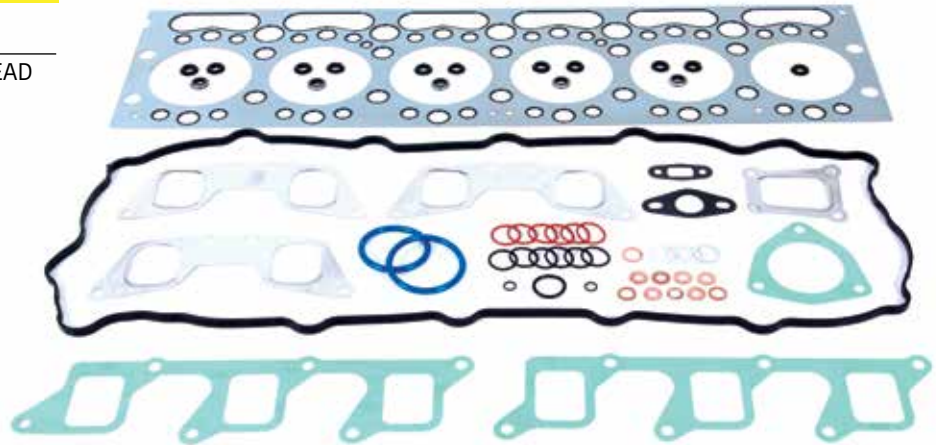

**OEM NO. 5001857432 / 5001855172**

GASKET SET, ENGINE

**CONSAN NO. 07.010.420**

**OEM NO. 5001857432**

GASKET SET, CYLINDER HEAD

**CONSAN NO. 07.020.420**

**OEM NO. 5001855172**

GASKET SET, CRANK CASE