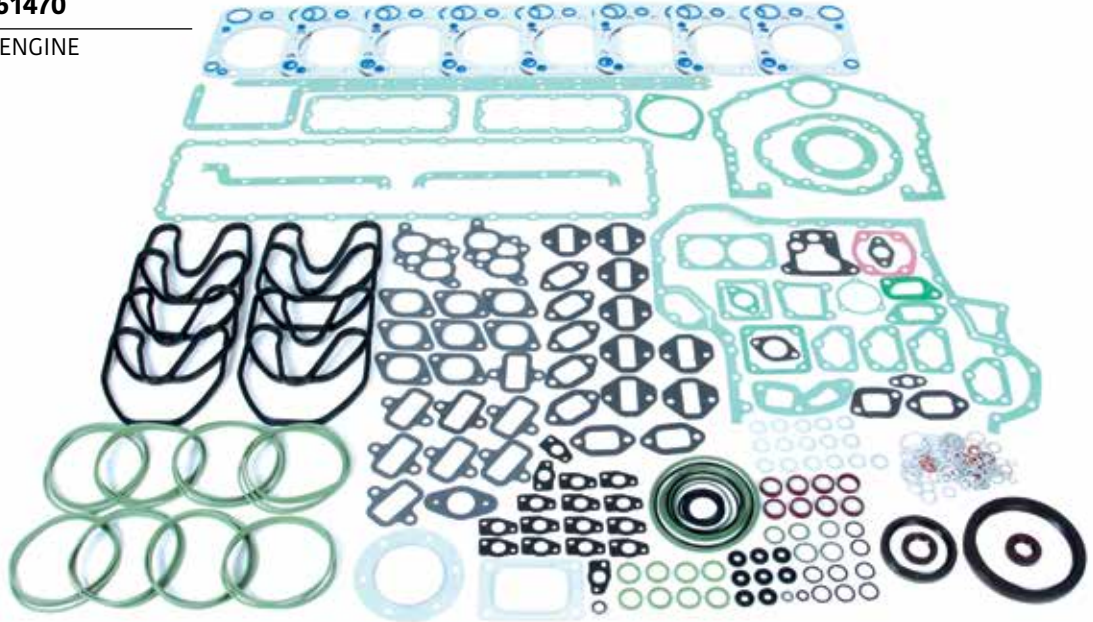

D 14 | DS 14.01.06 | DSC 14.01.02.03.04.05.08.09.10.13.15.16

Series 3.4 | 143 | 144 | 141 | 142 | 143 | 144

8 Cyl.
127 Ø

CONSAR NO. 03.000.141

OEM NO. 551470

GASKET SET, ENGINE