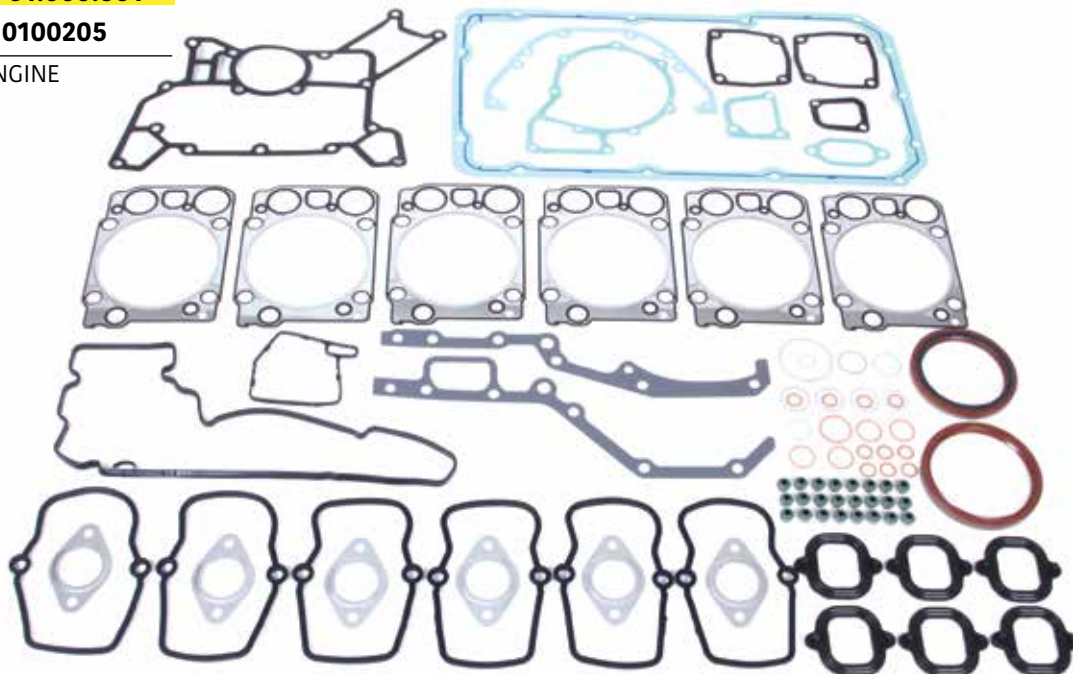

**OM 501 LA | 541 LA III 1831 | 1835 | 1843 | 2640 | 2643**

Actros -V6 (MP.1-MP.2)

6 Cyl.  
150,5 Ø

**CONSAN NO. 01.000.501**

**OEM NO. 5410100205**

GASKET SET, ENGINE

**CONSAN NO. 01.000.541**

**OEM NO. 529.730**