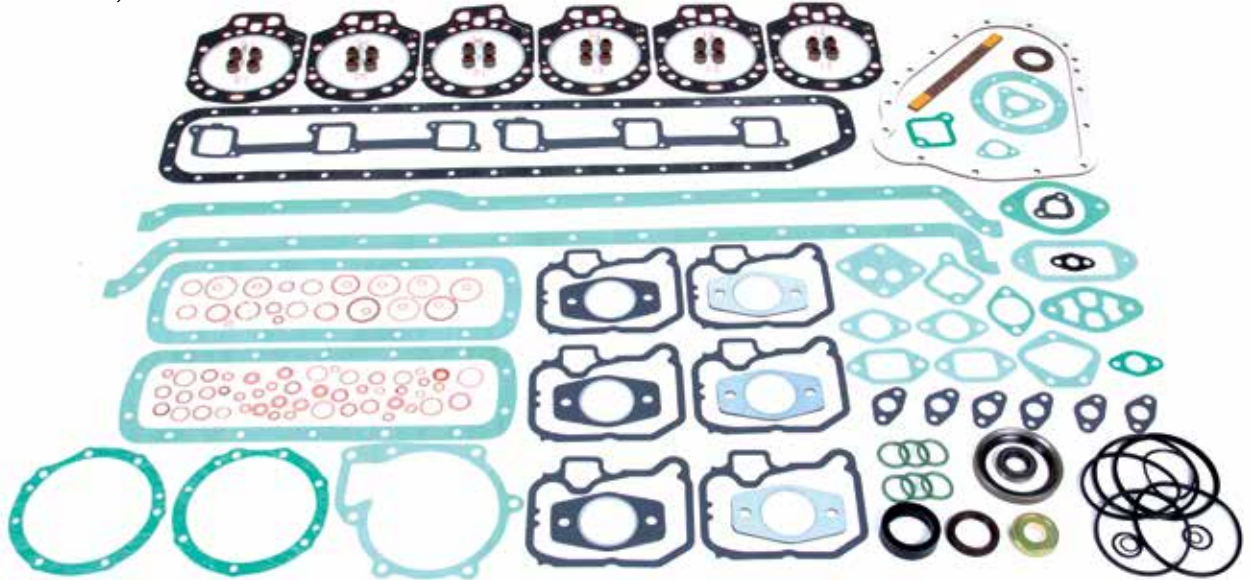

OM 355 | OM 346

355.910-916 | 918 | 960-970 | 972-984

6 Cyl.
128 Ø

CONSAN NO. 01.000.355

OEM NO. 3555860390

GASKET SET, ENGINE