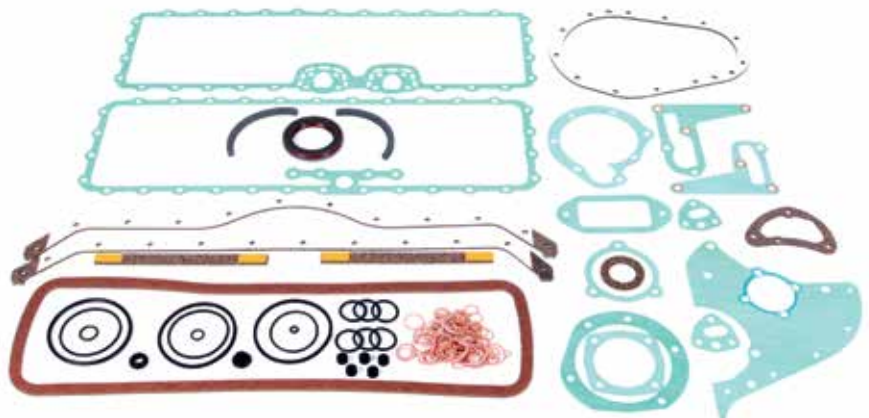

CONSAN NO. 01.020.352

OEM NO. 3530104708

GASKET SET, CRANK CASE