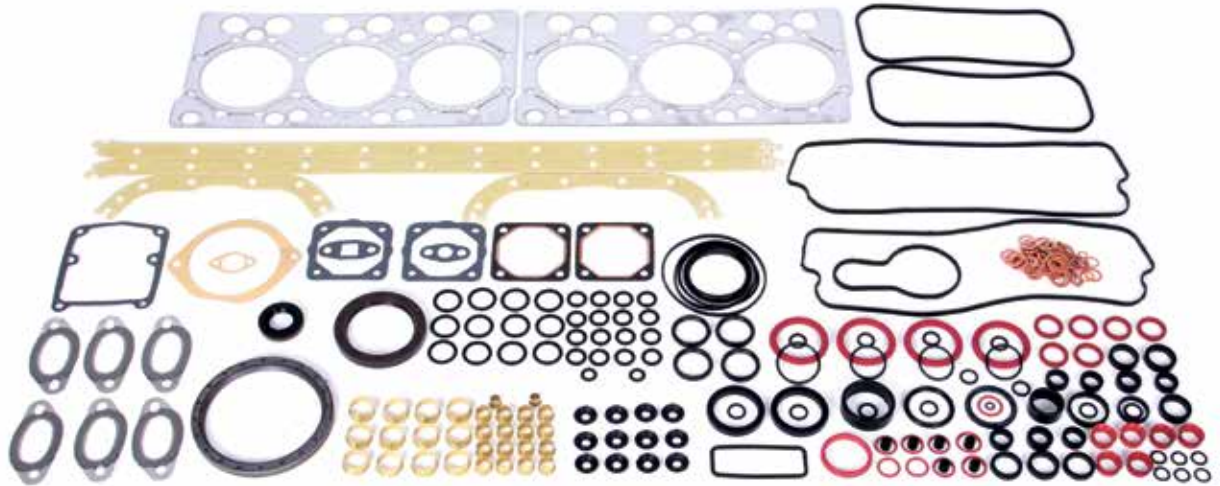

TD 71 A - ACE - AG - AGP - AP - APB - AW - F - FA - FC - FD - FQ - FS - FSQ

FL 7 230

6 Cyl.
107 Ø

CONSAN NO. 04.000.071

OEM NO. 276816

GASKET SET, ENGINE