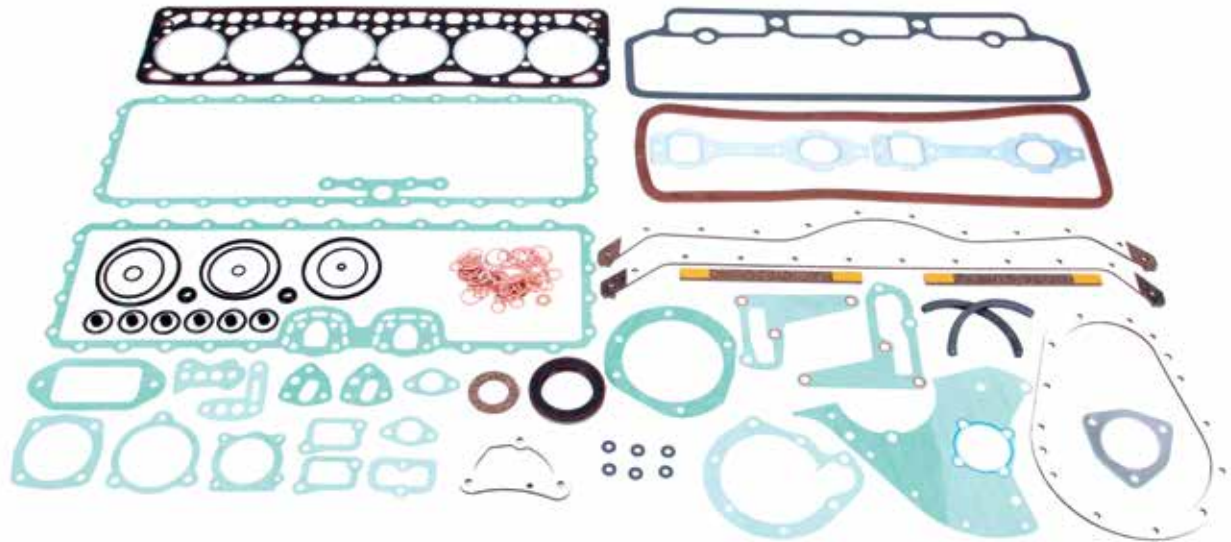

OM 352 | OM 352 A

352.901-912 | 914 | 915 | 917 MOT. 353.904 | 917 | 941-946 | 963-969 | 981-984 | 989

6 Cyl.
98,5 Ø

CONSAN NO. 01.000.352

OEM NO. 826.871

GASKET SET, ENGINE