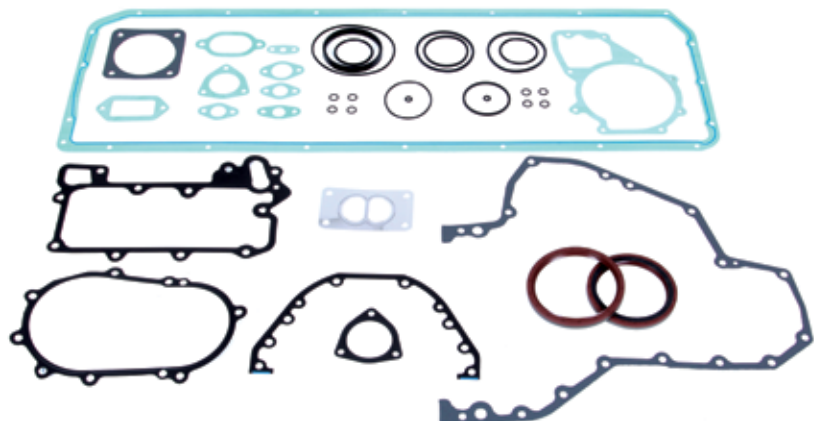

OM 457 LA | OM 460 LA-HLA

Citaro | Conecto | Turismo | Travego | Setra S 415 GT - S 416 HDH

6 Cyl.
147,7 Ø

CONSAN NO. 01.000.457-1

OEM NO. 136.290

GASKET SET, ENGINE

CONSAN NO. 01.000.458-1

OEM NO.

GASKET SET, ENGINE

CONSAN NO. 01.020.457-1

OEM NO. 4570100105

GASKET SET, CRANK CASE