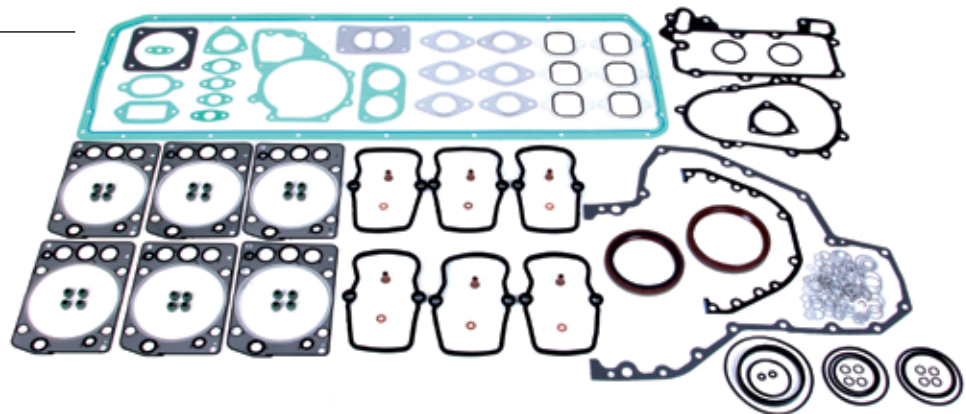

Citaro | Conecto | Turismo | Travego | Setra S 415 GT - S 416 HDH

6 Cyl.  
147,7 Ø

**CONSAN NO. 01.000.457-1**

**OEM NO. 136.290**

GASKET SET, ENGINE

**CONSAN NO. 01.000.458-1**

**OEM NO.**

GASKET SET, ENGINE