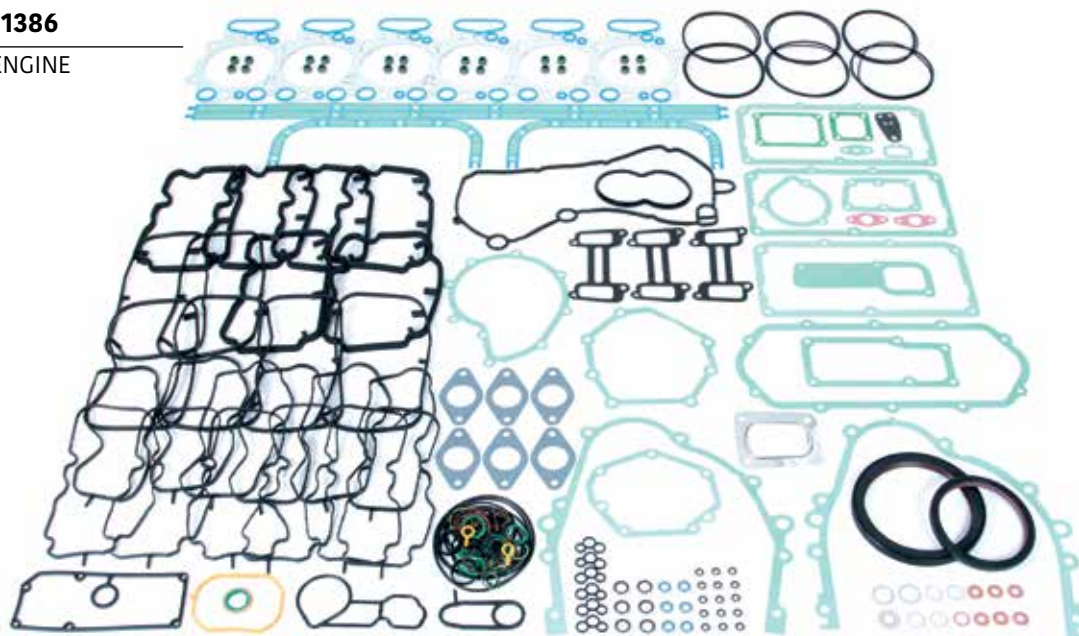

**SCANIA**

DC 11.01.02.03.04 | DC 16.01.02 | DSC 12.05

Series 4 | 114 | 124 | 164 | T 114 | T 124

6 Cyl.  
127 Ø

**CONSAN NO. 03.000.124-1**

**OEM NO. 551386**

GASKET SET, ENGINE

**CONSAN NO. 03.010.125**