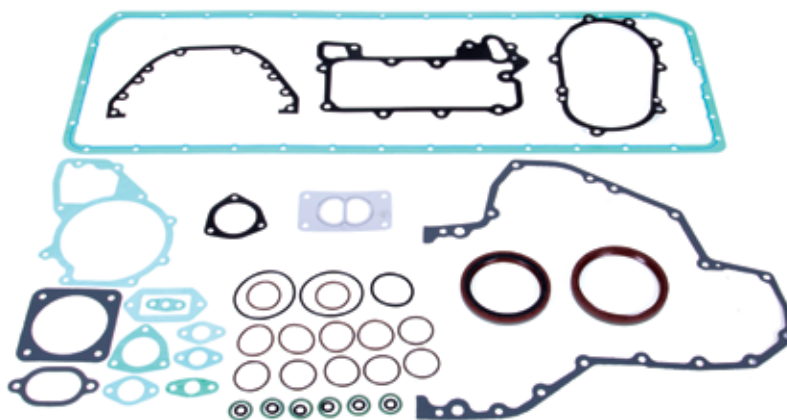

OM 457 LA | OM 460 LA-HLA

Axor 1835 | 1840 | 1843 LS / Axor 2 1836 | 1840 | 1843 | 3240

6 Cyl.
147,7 Ø

CONSAN NO. 01.000.457

OEM NO. 504.010

GASKET SET, ENGINE

CONSAN NO. 01.000.458

OEM NO. 4570100105

GASKET SET, ENGINE

CONSAN NO. 01.020.457

OEM NO. 4600100505

GASKET SET, CRANK CASE