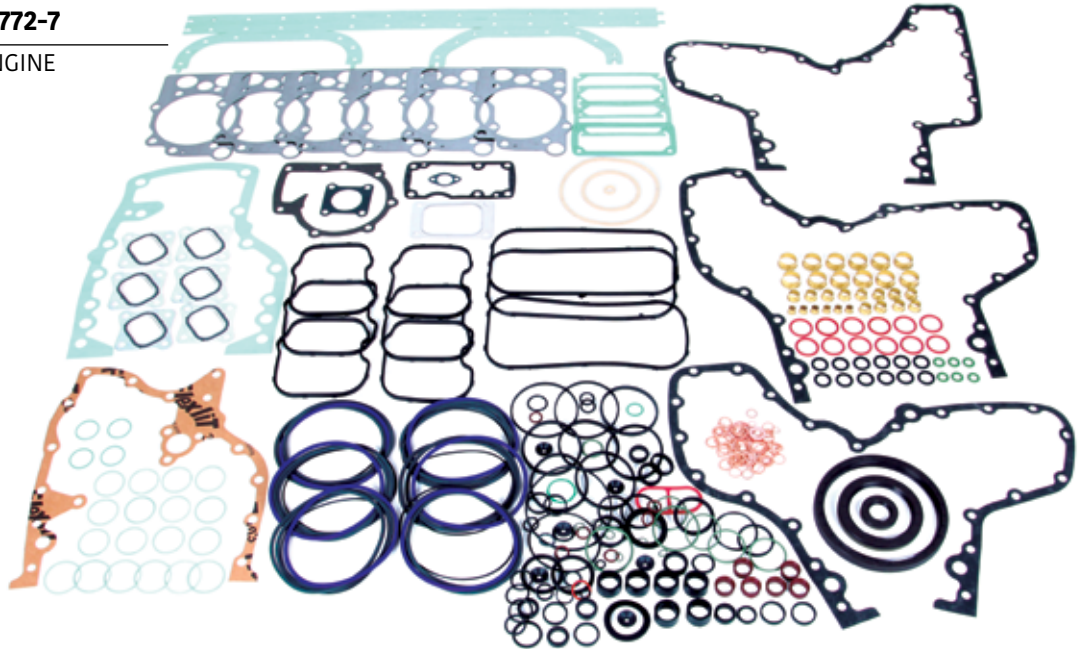

VOLVO

TD 122 F-FA-FH-FK-FL-FR-FS | TD 123 E-ES

F 12 | 360 | 400 | 410

6 Cyl.  
130,18 Ø

**CONSAN NO. 04.000.122**

**OEM NO. 270772-7**

GASKET SET, ENGINE

**CONSAN NO. 04.000.123**