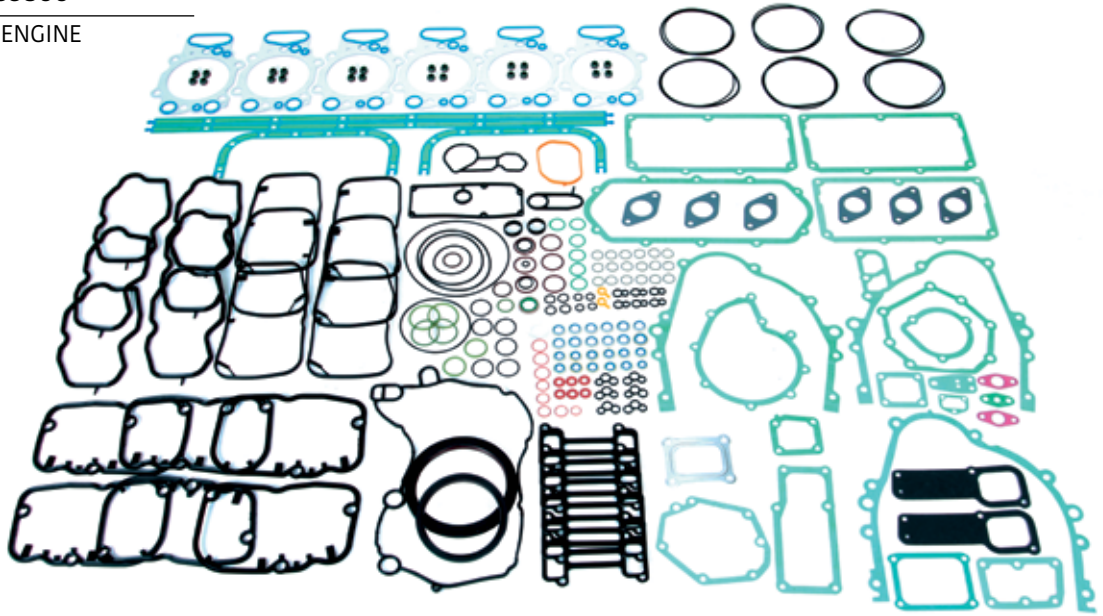

DC 12.08.09 | DC 16.06.07.17.18 | DT 12.03.06.11.12.14.17.18

Series 4 (124-164) C.P.G.R.T. 310 | 40 | 420 | 470 | 480 | 580 | 620 | 730

6 Cyl.
127 Ø

CONSAN NO. 03.000.164

OEM NO. 733800

GASKET SET, ENGINE

CONSAN NO. 03.010.164

OEM NO. 1725112

GASKET SET, CYLINDER HEAD