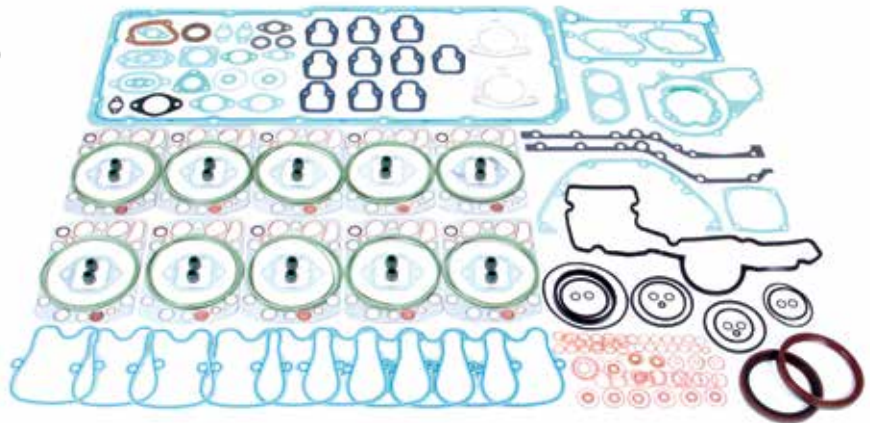

OM 403 | 423 | 443

10 Cyl.  
125 Ø  
128 Ø

**CONSAR NO. 01.000.403**

**OEM NO. 826.626**

GASKET SET, ENGINE (V-10) (125 Ø)

**CONSAR NO. 01.000.423**

**OEM NO. 826.669**

GASKET SET, ENGINE (V-10) (128 Ø)