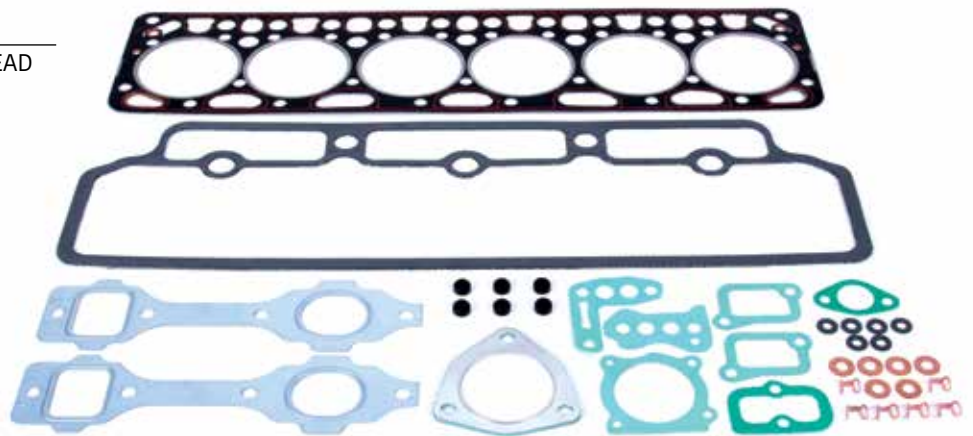

CONSAN NO. 01.010.352

OEM NO. 3520102621

GASKET SET, CYLINDER HEAD