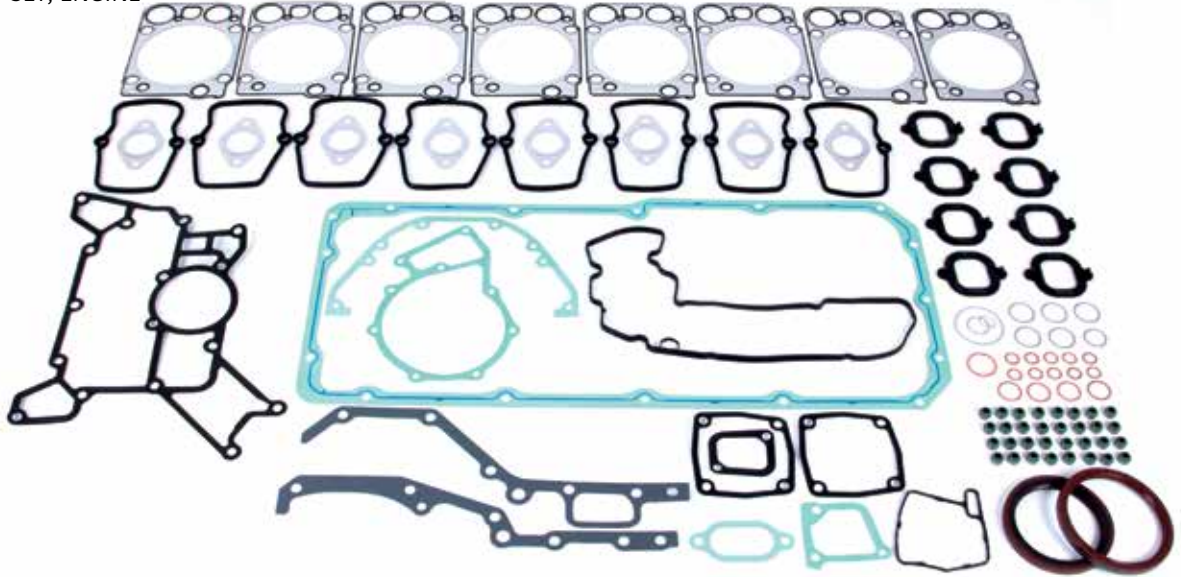

**OM 502 LA | 542 LA III 1857 L | 2031 | 2035 | 2548**

Actros - V8 (MP.1-MP.2)

8 Cyl.  
150,5 Ø

**CONSAN NO. 01.000.502**

**OEM NO. 5420100205**

GASKET SET, ENGINE

**CONSAN NO. 01.000.542**

**OEM NO. 592.740**