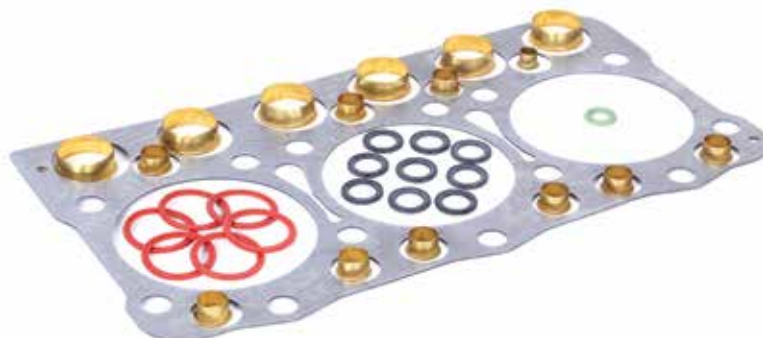

**OEM NO. 270779-2**

GASKET SET, CRANKCASE

**CONSAR NO. 04.111.060**

**OEM NO. 275740-9**

GASKET, CYLINDER HEAD

**TD 60 B | TD 60 C**

F 6 609 | 610 | 611 | 612 | 613 | 614 | 615 S | 616 | 617 S

6 Cyl.  
107 Ø