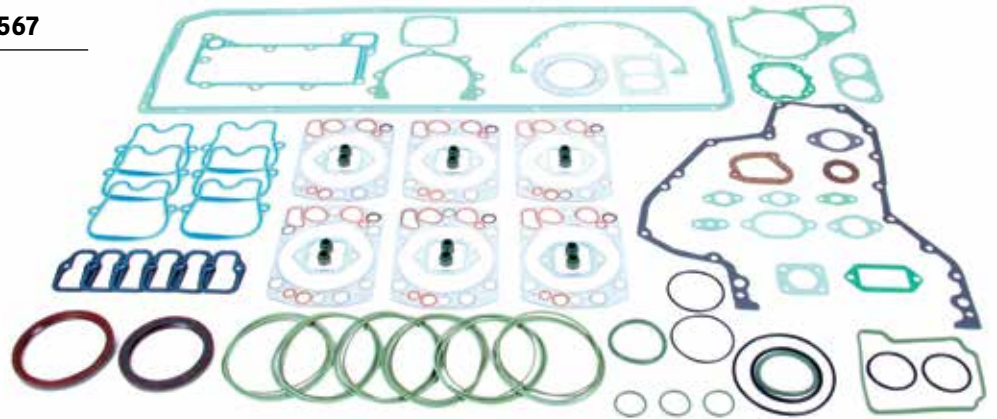

**OEM NO. 51009006471**

GASKET SET, ENGINE  
(6 Cyl.) (125 Ø)

**CONSAN NO. 02.000.866**

**OEM NO. 51009006567**

GASKET SET, ENGINE  
(6 Cyl.) (128 Ø)

**CONSAN NO. 02.020.280**

**OEM NO. 51009006603**

GASKET SET, CRANKCASE